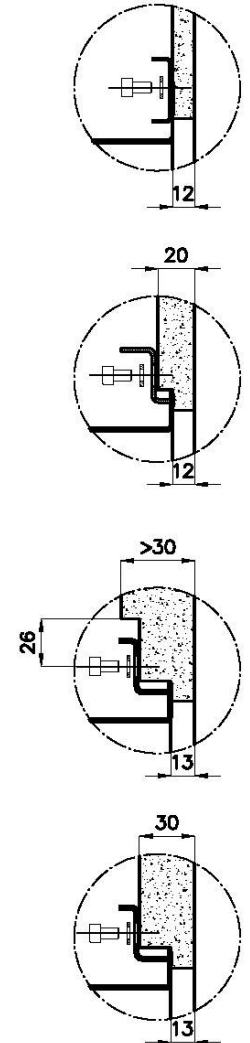

底座

90 cm

尺寸

780 x 470 mm

盆内尺寸

740x430 mm

宽 78 cm

安装孔 [View technical data sheet](#)

深盆 得益于先进的生产技术，该洗碗盆的重要深度超过20厘米，可以在所有洗涤操作中提供极大的灵活性和实用性。

溢水口 溢水口是Foster水槽上的一项安全措施，可以防止疏忽时水的溢出。方形溢水解决方案，具有简约的方形，更加美观大方。

高厚度

1mm厚的钢。相当大的厚度，保证了最大的坚固性和耐用性。

装备

1257/85-

QUADRA EVO Livelli accessori / Level accessories SOTTOTOP / UNDERMOUNT

LEVEL 1:

8100 615
8100 614
8100 037
8100 620
8100 621
8100 622
8100 628
8642 000

QUADRA EVO Livelli accessori / Level accessories SOTTOTOP / UNDERMOUNT

LEVEL 2:

8100 615

1257/85-

8100 615 + 8100 614
POSIZIONATE A FILO VASCA / EDGE POSITIONING

8100 615
POSIZIONATA SUL FONDO / BOTTOM POSITIONING

Sottotop/Undermount

B-B:
 Dettaglio installazione e sistema di fissaggio
 Installation detail and fixing system

A-A:
 Dettaglio installazione positive reveal e sistema di fissaggio
 Installation detail with positive reveal and fixing system