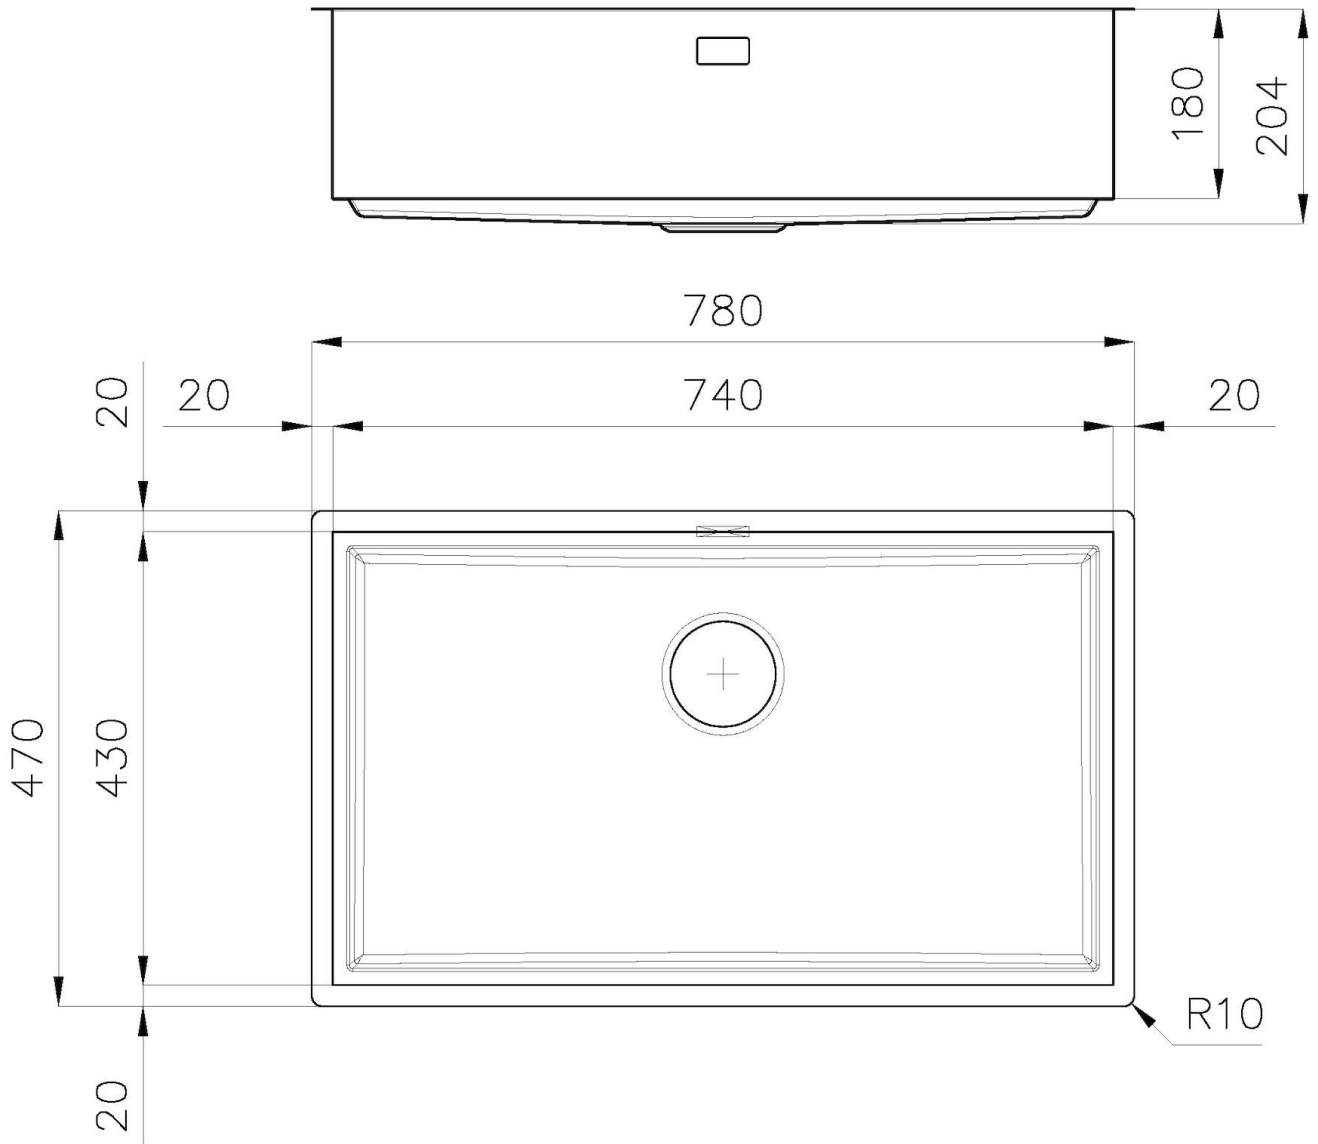

底座

90 cm

尺寸

780 x 470 mm

盆内尺寸

740x430 mm

宽 78 cm

安装孔 [View technical data sheet](#)

深盆 得益于先进的生产技术，该洗碗盆的重要深度超过20厘米，可以在所有洗涤操作中提供极大的灵活性和实用性。

溢水口 溢水口是Foster水槽上的一项安全措施，可以防止疏忽时水的溢出。方形溢水解决方案，具有简约的方形，更加美观大方。

高厚度

1mm厚的钢。相当大的厚度，保证了最大的坚固性和耐用性。

装备

1257/85-

QUADRA EVO Livelli accessori / Level accessories SOTTOTOP / UNDERMOUNT