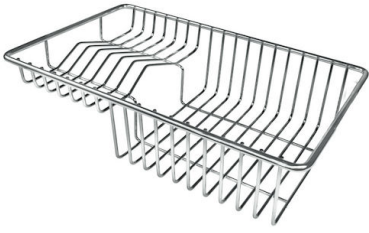

1257/85-

EQUIPMENT

黑格架
8100 615

黑格架
8100 614

OPTIONAL ACCESSORIES

不锈钢背板
8100 303

白托盘
8153 100

8151 006