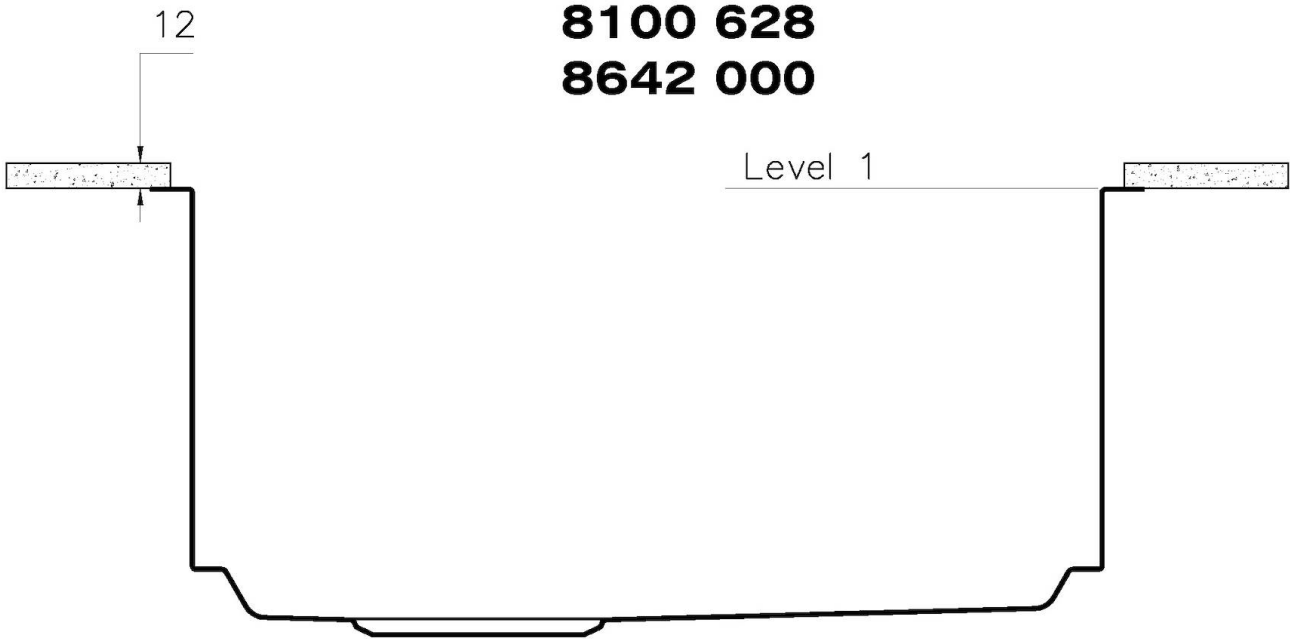

底座

90 cm

尺寸

780 x 470 mm

盆内尺寸

740x430 mm

宽 78 cm

安装孔 [View technical data sheet](#)

深盆 得益于先进的生产技术，该洗碗盆的重要深度超过20厘米，可以在所有洗涤操作中提供极大的灵活性和实用性。

溢水口 溢水口是Foster水槽上的一项安全措施，可以防止疏忽时水的溢出。方形溢水解决方案，具有简约的方形，更加美观大方。

高厚度

1mm厚的钢。相当大的厚度，保证了最大的坚固性和耐用性。

装备

1257/85-

QUADRA EVO Livelli accessori / Level accessories SOTTOTOP / UNDERMOUNT

LEVEL 1:

8100 615
8100 614
8100 037
8100 620
8100 621
8100 622
8100 628
8642 000

QUADRA EVO Livelli accessori / Level accessories SOTTOTOP / UNDERMOUNT

LEVEL 2:

8100 615

1257/85-

8100 615 + 8100 614
POSIZIONATE A FILO VASCA / EDGE POSITIONING