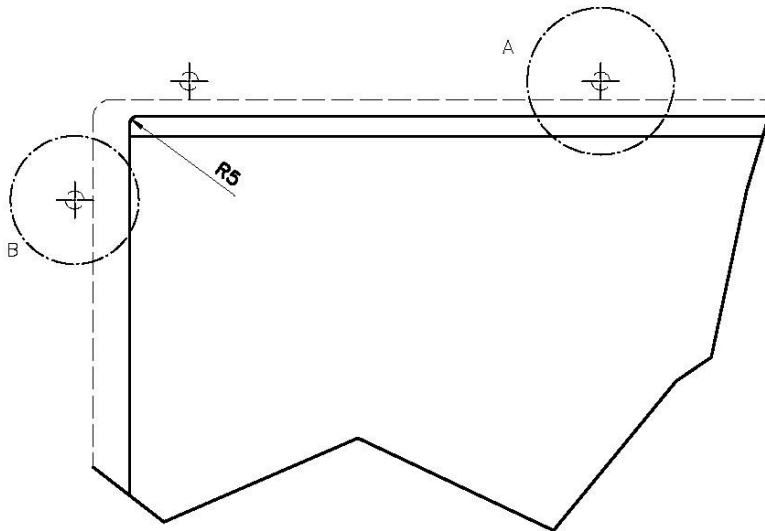

底座

90 cm

尺寸

780 x 470 mm

盆内尺寸

740x430 mm

宽 78 cm

安装孔 [View technical data sheet](#)

深盆 得益于先进的生产技术，该洗碗盆的重要深度超过20厘米，可以在所有洗涤操作中提供极大的灵活性和实用性。

溢水口 溢水口是Foster水槽上的一项安全措施，可以防止疏忽时水的溢出。方形溢水解决方案，具有简约的方形，更加美观大方。

高厚度

1mm厚的钢。相当大的厚度，保证了最大的坚固性和耐用性。

装备

1257/85-

QUADRA EVO Livelli accessori / Level accessories SOTTOTOP / UNDERMOUNT

LEVEL 1:

8100 615
8100 614
8100 037
8100 620
8100 621
8100 622
8100 628
8642 000

QUADRA EVO Livelli accessori / Level accessories SOTTOTOP / UNDERMOUNT

LEVEL 2:

8100 615

1257/85-

8100 615 + 8100 614
POSIZIONATE A FILO VASCA / EDGE POSITIONING

8100 615
POSIZIONATA SUL FONDO / BOTTOM POSITIONING

Sottotop/Undermount

B-B:
 Dettaglio installazione e sistema di fissaggio
 Installation detail and fixing system

A-A:
 Dettaglio installazione positive reveal e sistema di fissaggio
 Installation detail with positive reveal and fixing system