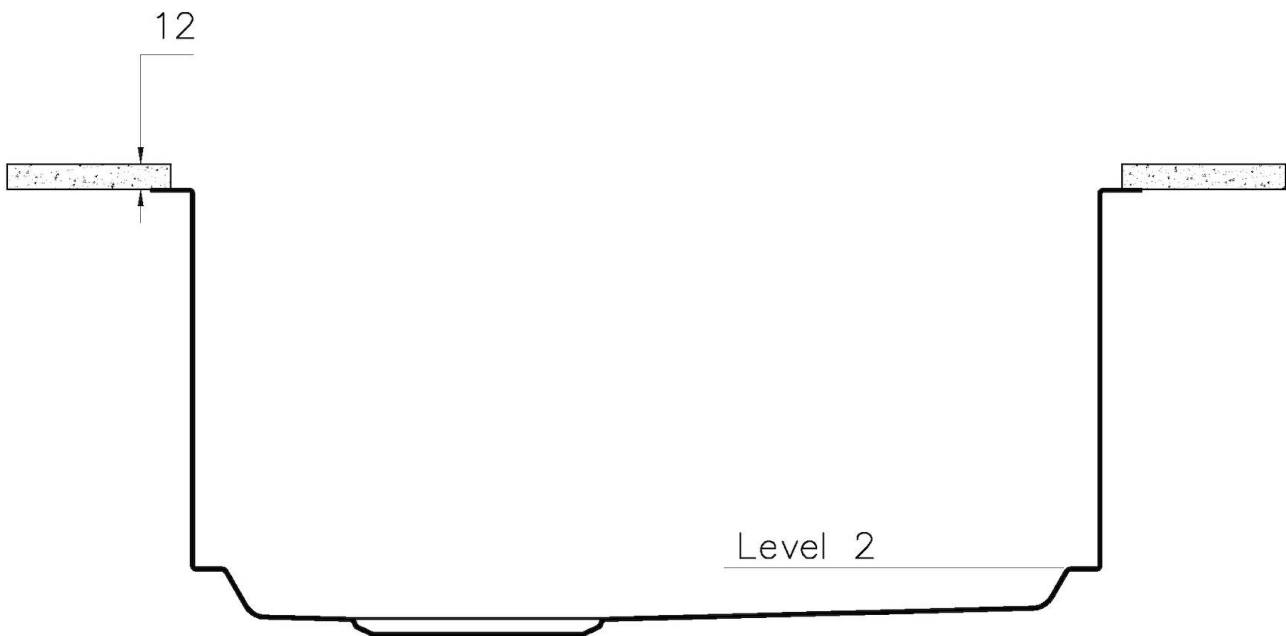

底座

90 cm

尺寸

780 x 470 mm

盆内尺寸

740x430 mm

宽 78 cm

安装孔 [View technical data sheet](#)

深盆 得益于先进的生产技术，该洗碗盆的重要深度超过20厘米，可以在所有洗涤操作中提供极大的灵活性和实用性。

溢水口 溢水口是Foster水槽上的一项安全措施，可以防止疏忽时水的溢出。方形溢水解决方案，具有简约的方形，更加美观大方。

高厚度

1mm厚的钢。相当大的厚度，保证了最大的坚固性和耐用性。

装备

1257/85-

QUADRA EVO Livelli accessori / Level accessories SOTTOTOP / UNDERMOUNT

LEVEL 1:

8100 615
8100 614
8100 037
8100 620
8100 621
8100 622
8100 628
8642 000

QUADRA EVO Livelli accessori / Level accessories SOTTOTOP / UNDERMOUNT

LEVEL 2:

8100 615

1257/85-

8100 615 + 8100 614
POSIZIONATE A FILO VASCA / EDGE POSITIONING

8100 615
POSIZIONATA SUL FONDO / BOTTOM POSITIONING

Sottotop/Undermount

B-B:
 Dettaglio installazione e sistema di fissaggio
 Installation detail and fixing system

A-A:
 Dettaglio installazione positive reveal e sistema di fissaggio
 Installation detail with positive reveal and fixing system