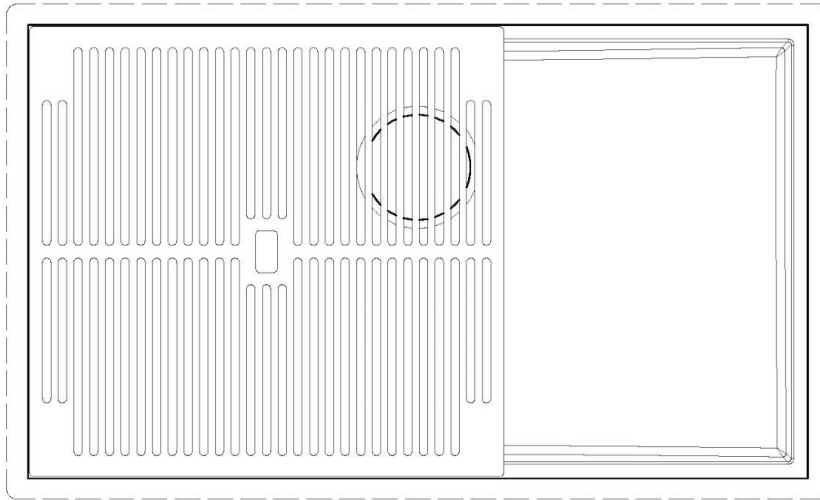

底座

90 cm

尺寸

780 x 470 mm

盆内尺寸

740x430 mm

宽 78 cm

安装孔 [View technical data sheet](#)

深盆 得益于先进的生产技术，该洗碗盆的重要深度超过20厘米，可以在所有洗涤操作中提供极大的灵活性和实用性。

溢水口 溢水口是Foster水槽上的一项安全措施，可以防止疏忽时水的溢出。方形溢水解决方案，具有简约的方形，更加美观大方。

高厚度

1mm厚的钢。相当大的厚度，保证了最大的坚固性和耐用性。

装备

1257/85-

QUADRA EVO Livelli accessori / Level accessories SOTTOTOP / UNDERMOUNT

LEVEL 1:

8100 615
8100 614
8100 037
8100 620
8100 621
8100 622
8100 628
8642 000

QUADRA EVO Livelli accessori / Level accessories SOTTOTOP / UNDERMOUNT

LEVEL 2:

8100 615

1257/85-

8100 615 + 8100 614
POSIZIONATE A FILO VASCA / EDGE POSITIONING