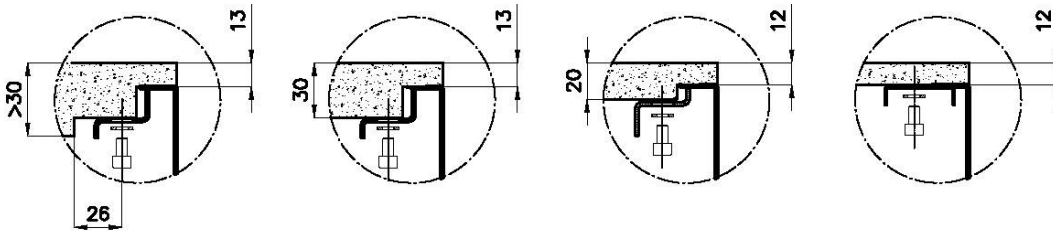

底座

90 cm

尺寸

780 x 470 mm

盆内尺寸

740x430 mm

宽 78 cm

安装孔 [View technical data sheet](#)

深盆 得益于先进的生产技术，该洗碗盆的重要深度超过20厘米，可以在所有洗涤操作中提供极大的灵活性和实用性。

溢水口 溢水口是Foster水槽上的一项安全措施，可以防止疏忽时水的溢出。方形溢水解决方案，具有简约的方形，更加美观大方。

高厚度

1mm厚的钢。相当大的厚度，保证了最大的坚固性和耐用性。

装备

1257/85-

QUADRA EVO Livelli accessori / Level accessories SOTTOTOP / UNDERMOUNT

LEVEL 1:

8100 615
8100 614
8100 037
8100 620
8100 621
8100 622
8100 628
8642 000

QUADRA EVO Livelli accessori / Level accessories SOTTOTOP / UNDERMOUNT

LEVEL 2:

8100 615

1257/85-

8100 615 + 8100 614
POSIZIONATE A FILO VASCA / EDGE POSITIONING

8100 615
POSIZIONATA SUL FONDO / BOTTOM POSITIONING

Sottotop/Undermount

B-B:
 Dettaglio installazione e sistema di fissaggio
 Installation detail and fixing system

A-A:
 Dettaglio installazione positive reveal e sistema di fissaggio
 Installation detail with positive reveal and fixing system